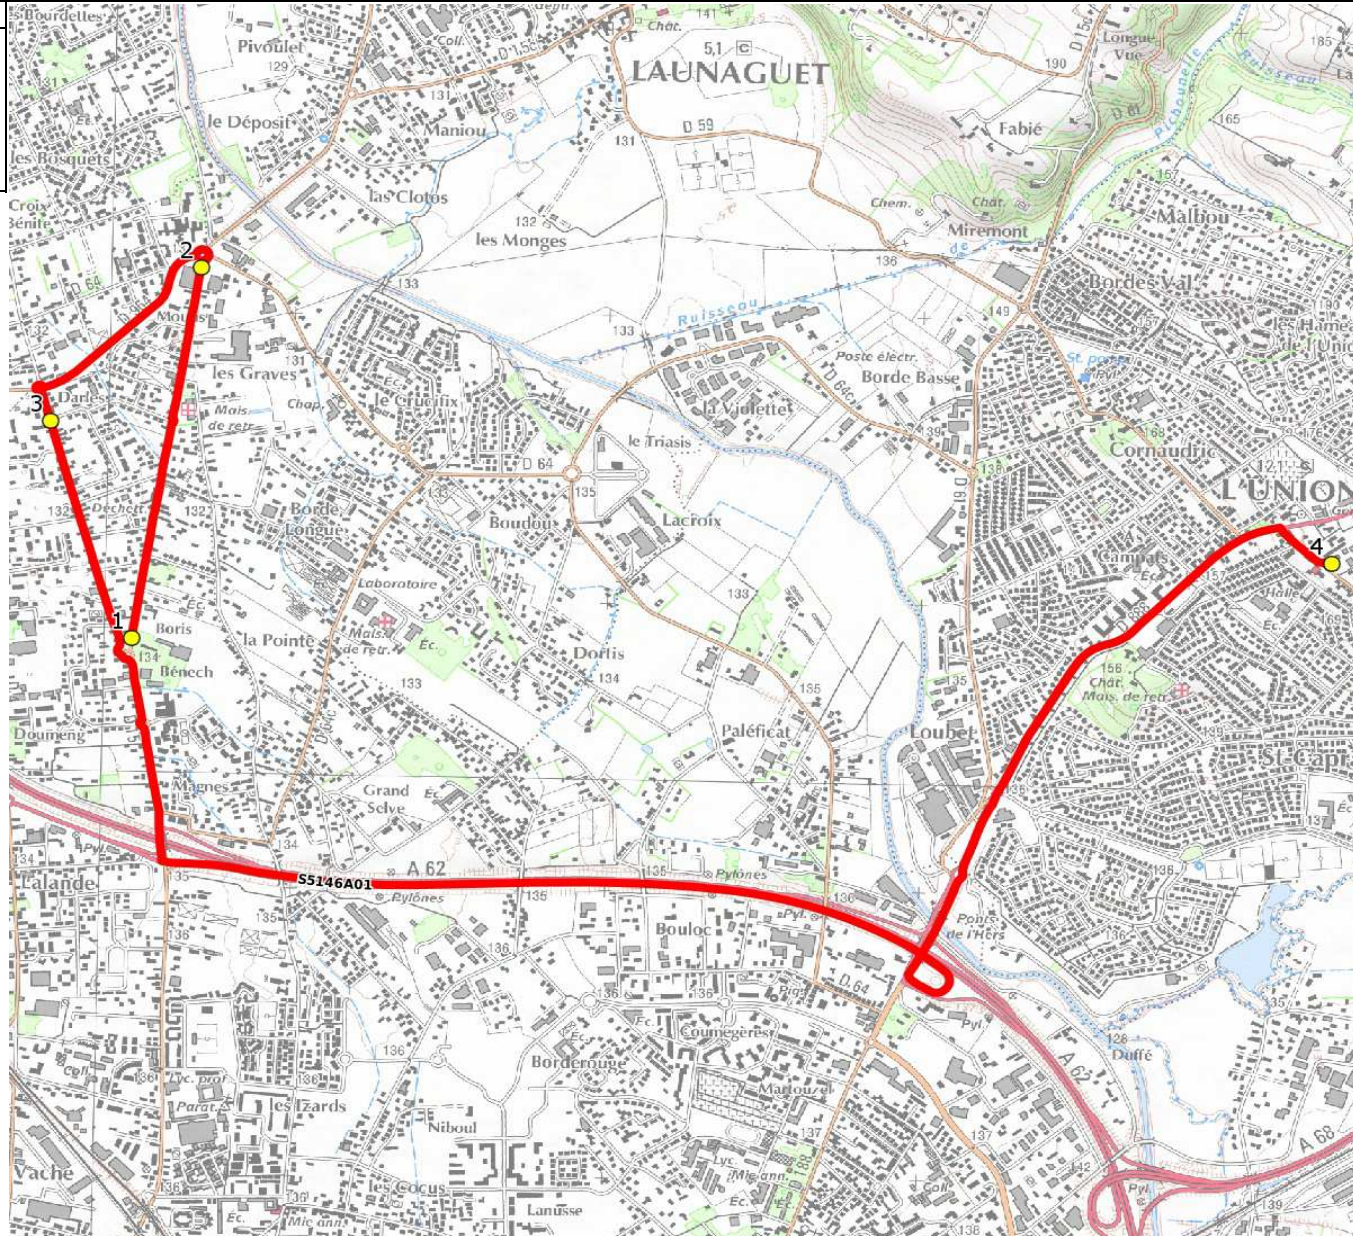

Mise à jour : 01/08/2020	Ligne : OLYMPE DE GOUJES TLSE-COLLEGE L'UNION	Ligne N° : S5146
Marché (année de notification-durée) :	Transporteur : REGIE DEPARTEMENTALE DES TRANSPORTS	Km en charge : 9 Km
Nombre de places assises :	Sous-traitant :	Année :

ITINERAIRE INDICATIF (ALLER)	LMMJV--
TOULOUSE	
1. Ar Tisséo Croix Bénite	07:55
2. Ar Tisséo Moulis	07:57
3. Ch de Croix Bénite n°81	07:59
L'UNION	
4. Collège Georges Chaumeton	08:20

Mise à jour : 01/08/2020	Ligne : OLYMPE DE GOUJES TLSE-COLLEGE L'UNION	Ligne N° : S5146
Marché (année de notification-durée) :	Transporteur : REGIE DEPARTEMENTALE DES TRANSPORTS	Km en charge : 8 Km
Nombre de places assises :	Sous-traitant :	Année :

ITINERAIRE INDICATIF (RETOUR)	LM-JV--	Merc
L'UNION		
1. Collège Georges Chaumeton TOULOUSE	17:10	13:05
2. Ar Tisséo Croix Bénite	17:26	13:21
3. Ar Tisséo Moulis	17:28	13:23
4. Ch de Croix Bénite n°81	17:32	13:27