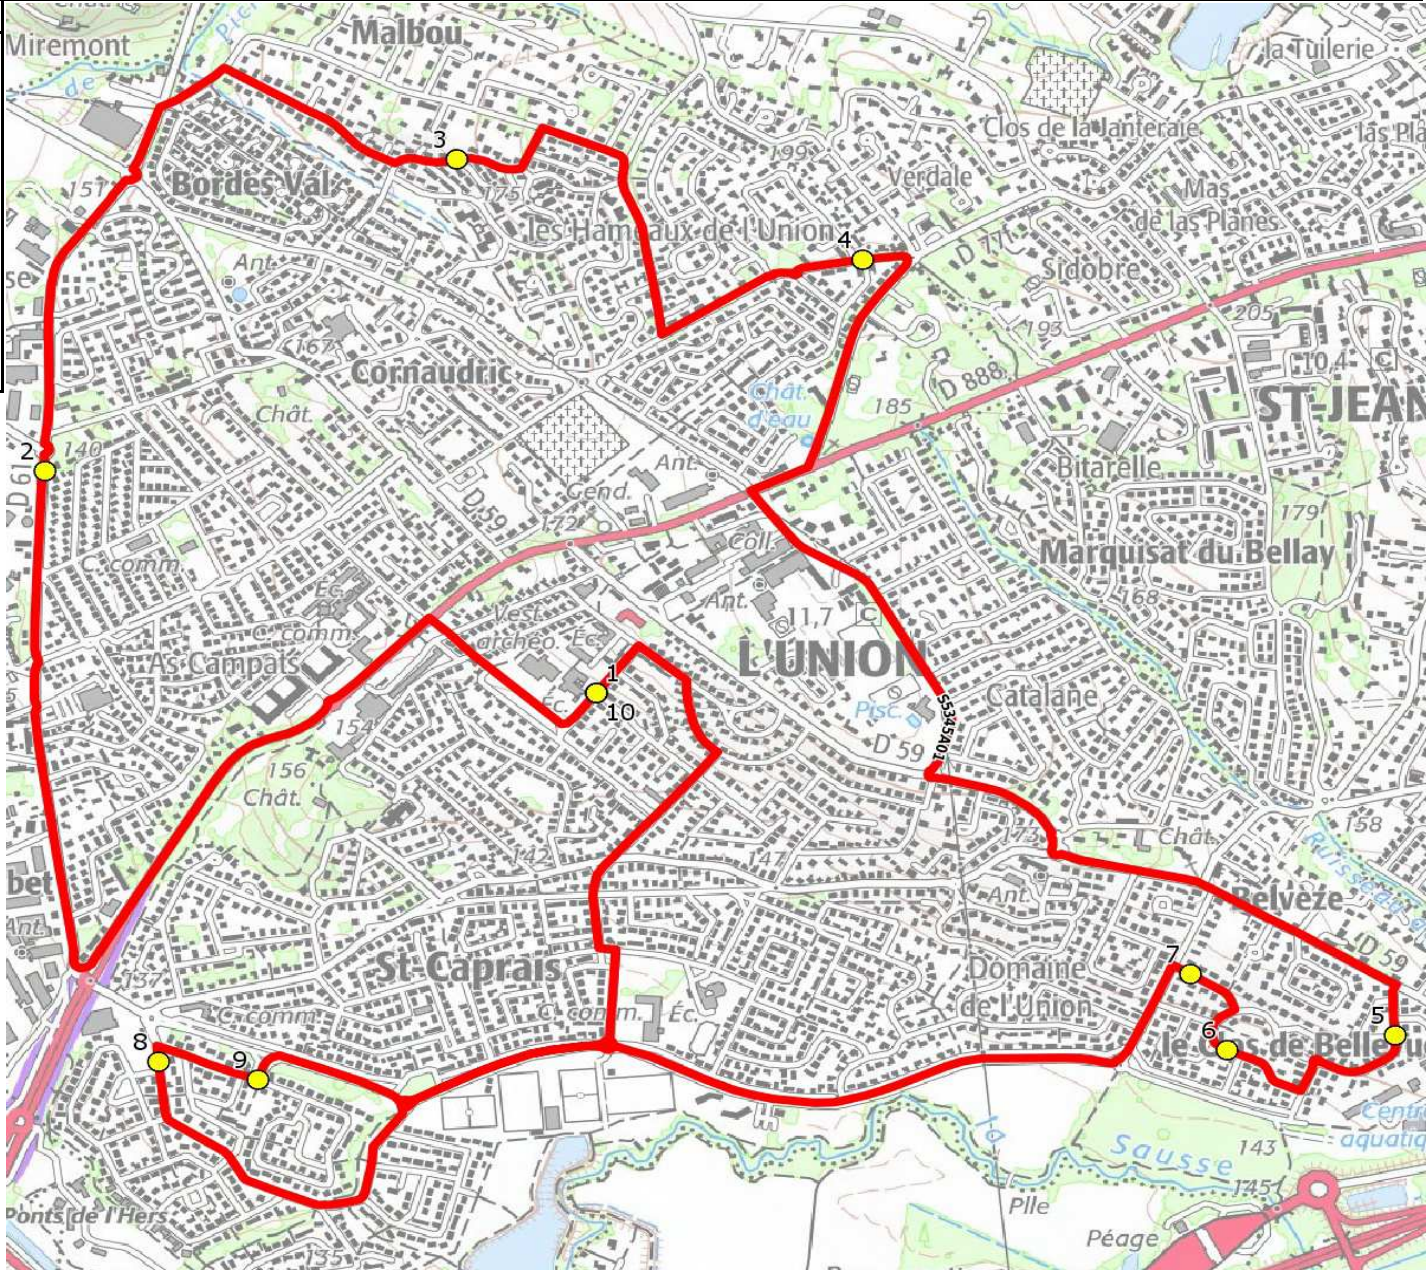

DIRECTION DES TRANSPORTS

Mise à jour : 15/08/2021	Ligne : L'UNION-ECOLES BELBEZE L'UNION	Ligne N° : S5345
Marché (année de notification-durée) :	Transporteur : REGIE DEPARTEMENTALE DES TRANSPORTS	Km en charge : 13 Km
Nombre de places assises :	Sous-traitant :	Année :

ITINERAIRE INDICATIF (ALLER)	LMMJV--
L'UNION	
1. Ecoles Belbèze	08:00 (1)
2. Rte Bessières/Ar Violettes	08:10
3. R Goëland Argenté/R Frégate	08:16
4. Ch Merle/R Bengali	08:20
5. R Hyères/Imp Hyères	08:24
6. R Lavandou/AB	08:26
7. R Bandol	08:27
8. Ar Tisseo Cerbère	08:37
9. R Argelès	08:40
10. Ecoles Belbèze	08:50

Renvoi/Nota :
1 : Accompagnant

DIRECTION DES TRANSPORTS

Mise à jour : 15/08/2021	Ligne : L'UNION-ECOLES BELBEZE L'UNION	Ligne N° : S5345
Marché (année de notification-durée) :	Transporteur : REGIE DEPARTEMENTALE DES TRANSPORTS	Km en charge : 14 Km
Nombre de places assises :	Sous-traitant :	Année :

ITINERAIRE INDICATIF (RETOUR)	LM-JV--	Merc
L'UNION		
1. Ecoles Belbèze	16:35	12:05
2. Rte Bessières/Ar Violettes	16:45	12:15
3. R Goëland Argenté/R Frégate	16:51	12:21
4. Ch Merle/R Bengali	16:56	12:26
5. R Hyères/Imp Hyères	17:02	12:32
6. R Lavandou/AB	17:03	12:33
7. R Bandol	17:04	12:34
8. Ar Tisseo Cerbère	17:09	12:39
9. R Argelès	17:11	12:41
10. Ecole Elémentaire Montizalguier	17:24	12:43
11. Ecoles Belbèze	17:24	12:45