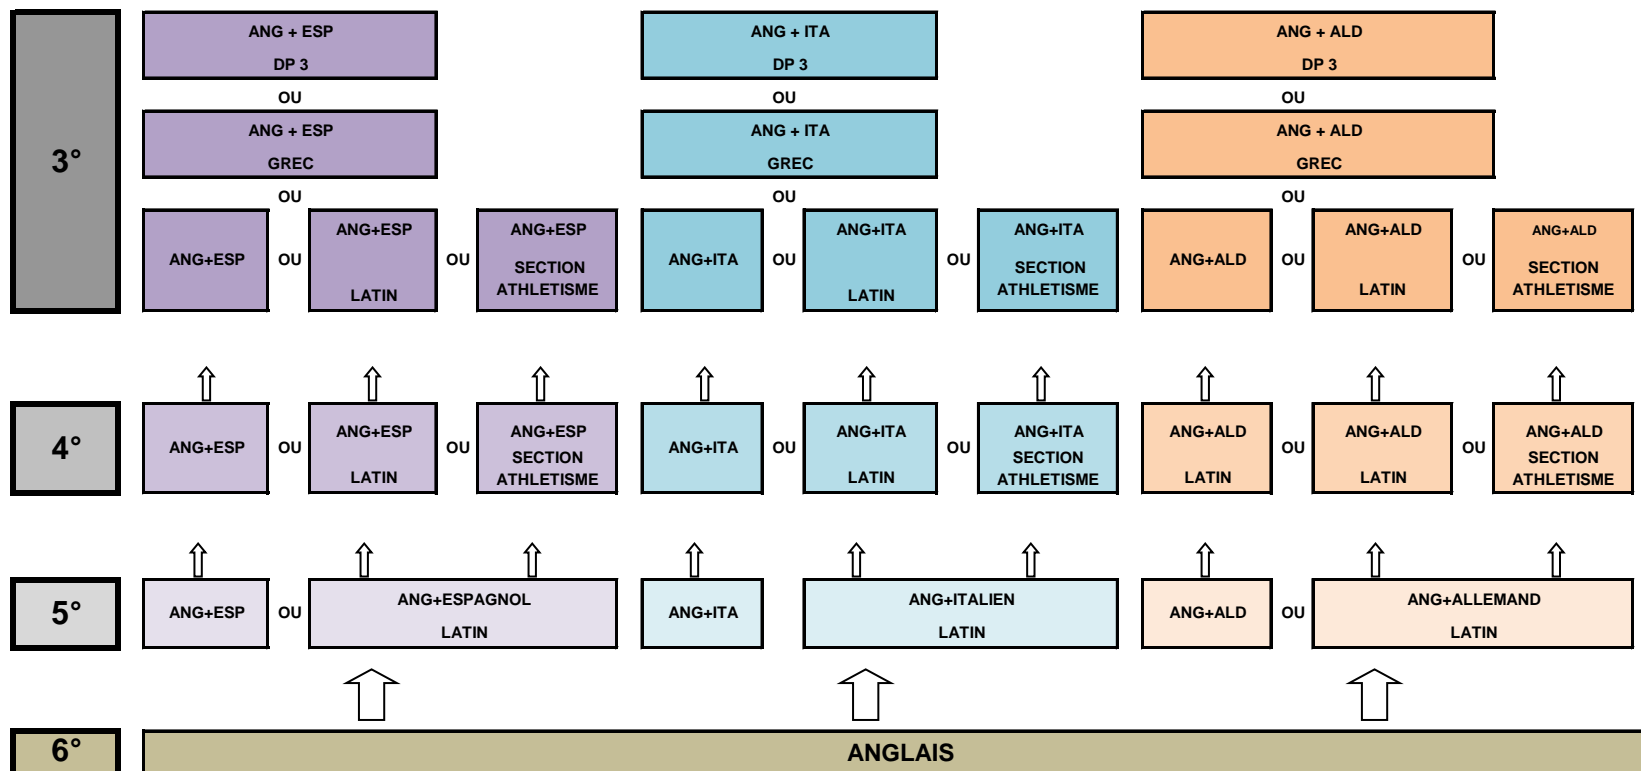

JE RENTRE EN 6° EN SEPTEMBRE 2014

OPTIONS ET LANGUES VIVANTES ETRANGERES

La section sportive athlétisme (4°&3°) est compatible avec toutes les langues et incompatible avec les autres options : latin, grec, DP3. l'option DP3 est incompatible avec les autres options : latin, grec et athlétisme.

Choisir une option n'est pas une action anodine : une option est choisie pour la durée de la scolarité au collège et engage l'élève et sa famille durablement. Une seule dérogation : lorsque l'option nuit gravement à la progression de l'élève.